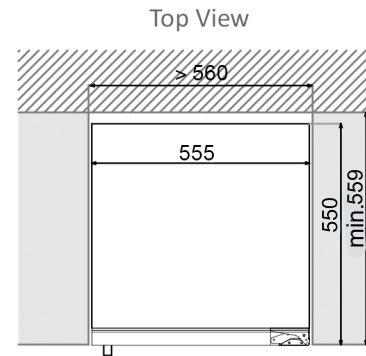

DUNAVOX PRIME-44

DVP-44.120DB

DUNAVOX SPIRIT-44

DVS-44.120DB, DSS

Remove